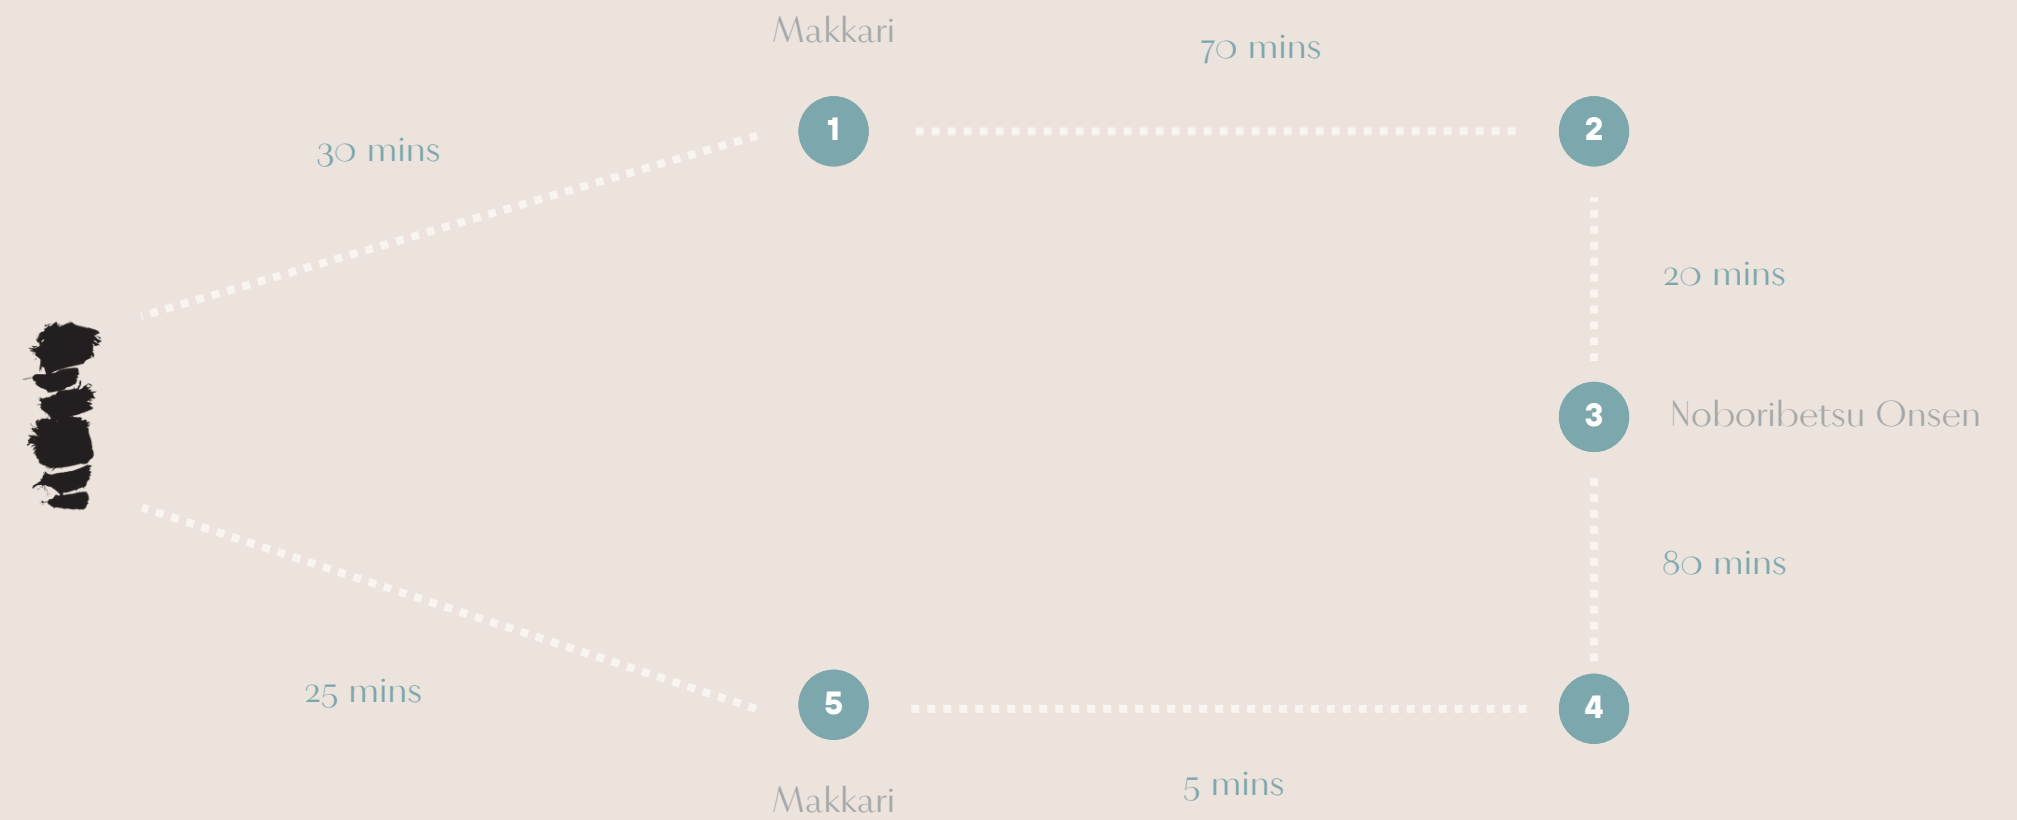

NOBORIBETSU ONSEN

211km 

1

Breakfast
[Boulangerie Jin](#)

2

Walk
[Stroll Noboribetsu Town](#)

3

Soba Lunch
[Fukuya Soba](#)

4

Onsen
[Makkari Onsen](#)

5

Pork Dinner
[Ichifuji in Makkari](#)